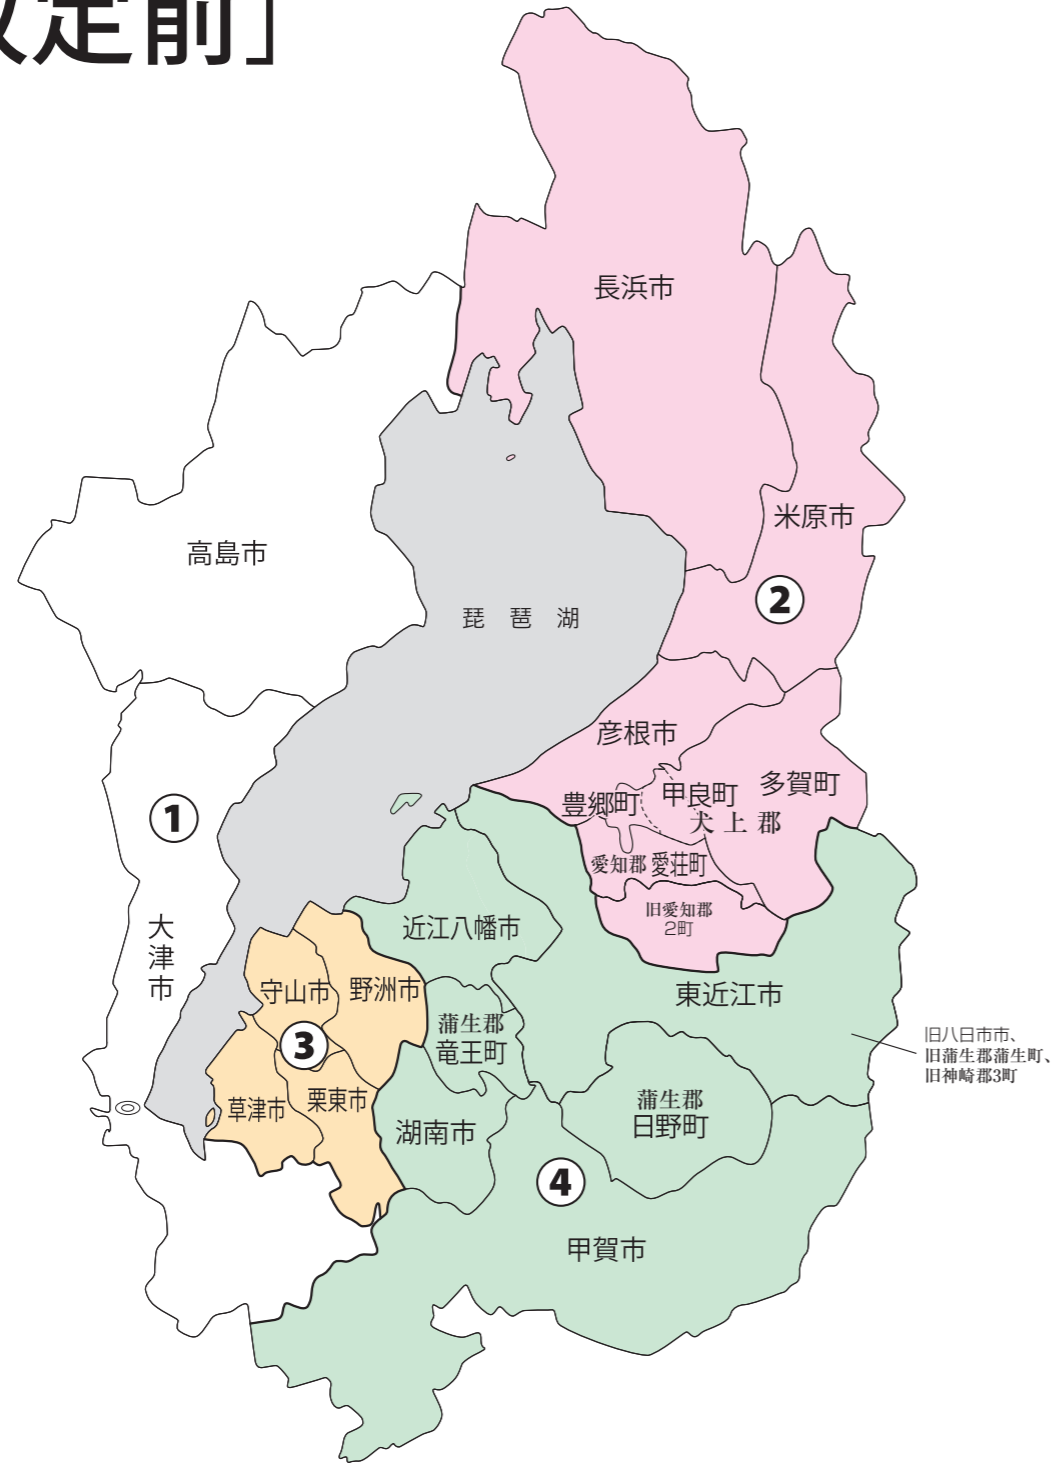

衆議院議員選挙の小選挙区が改定されました。
次の衆議院議員総選挙からは、新しい選挙区で選挙が行われます。

滋賀県

[改定前]

[改定後]

お問い合わせは

- 総務省選挙部
- 都道府県選挙管理委員会
- 市区町村選挙管理委員会