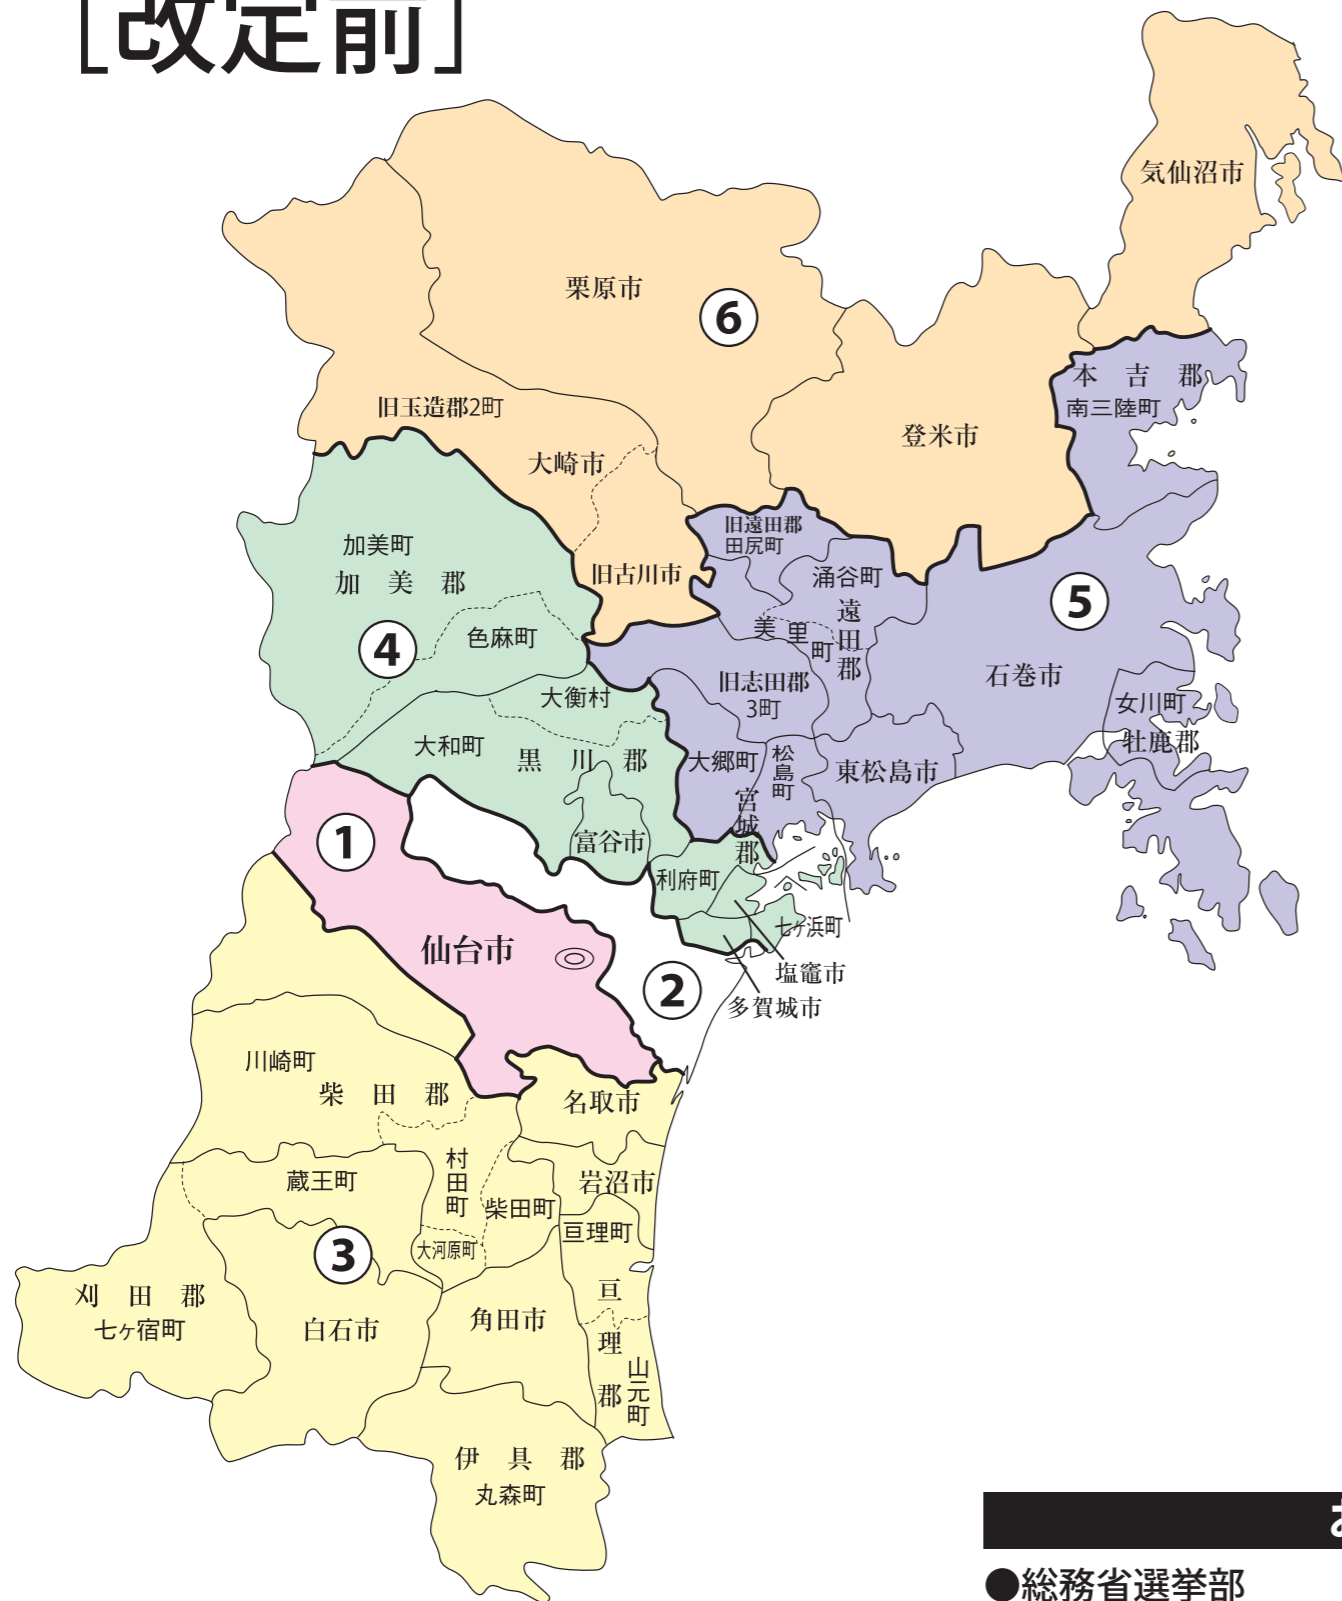

衆議院議員選挙の小選挙区が改定されました。
次の衆議院議員総選挙からは、新しい選挙区で選挙が行われます。

宮城県

[改定前]

[改定後]

お問い合わせは

- 総務省選挙部
- 都道府県選挙管理委員会
- 市区町村選挙管理委員会