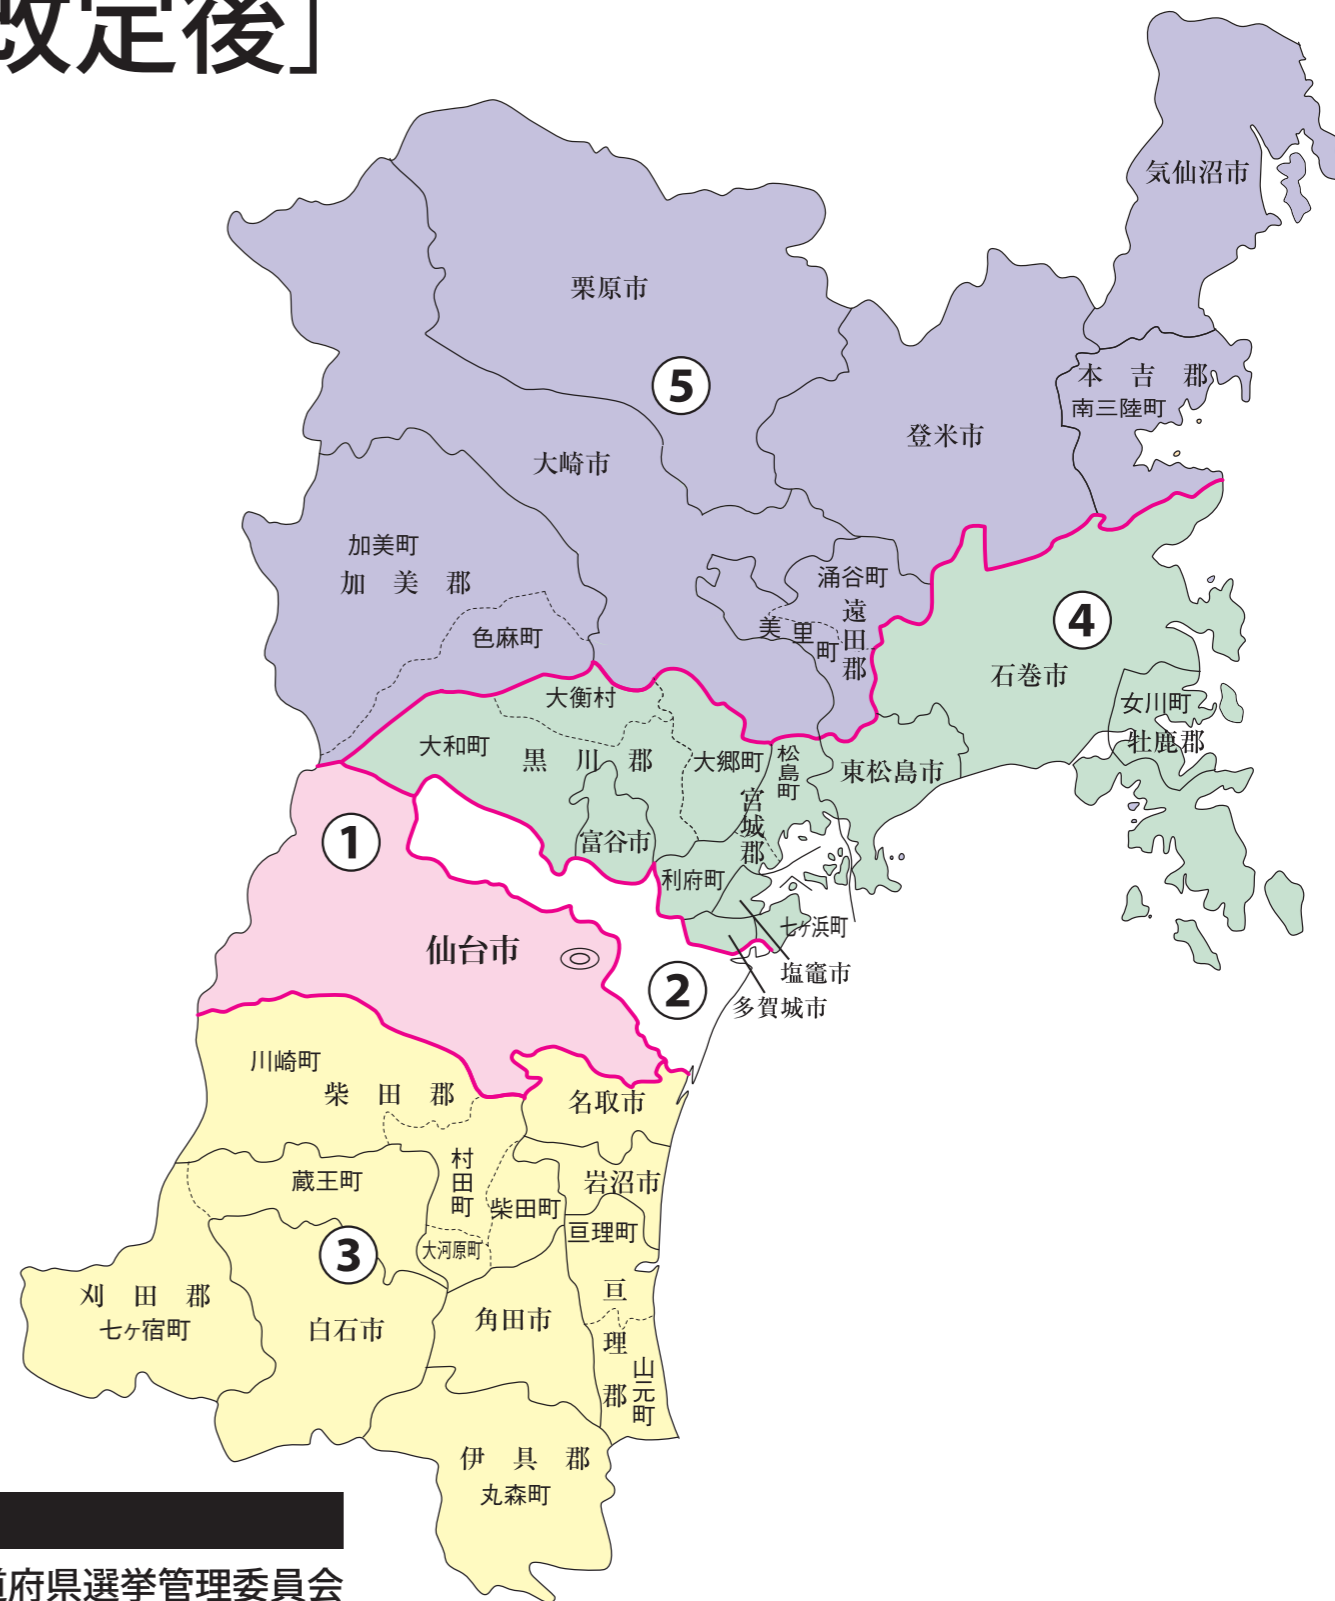

衆議院議員選挙の小選挙区が改定されました。
次の衆議院議員総選挙からは、新しい選挙区で選挙が行われます。

宮城県

[改定前]

[改定後]

お問い合わせは

- 総務省選挙部
- 都道府県選挙管理委員会
- 市区町村選挙管理委員会