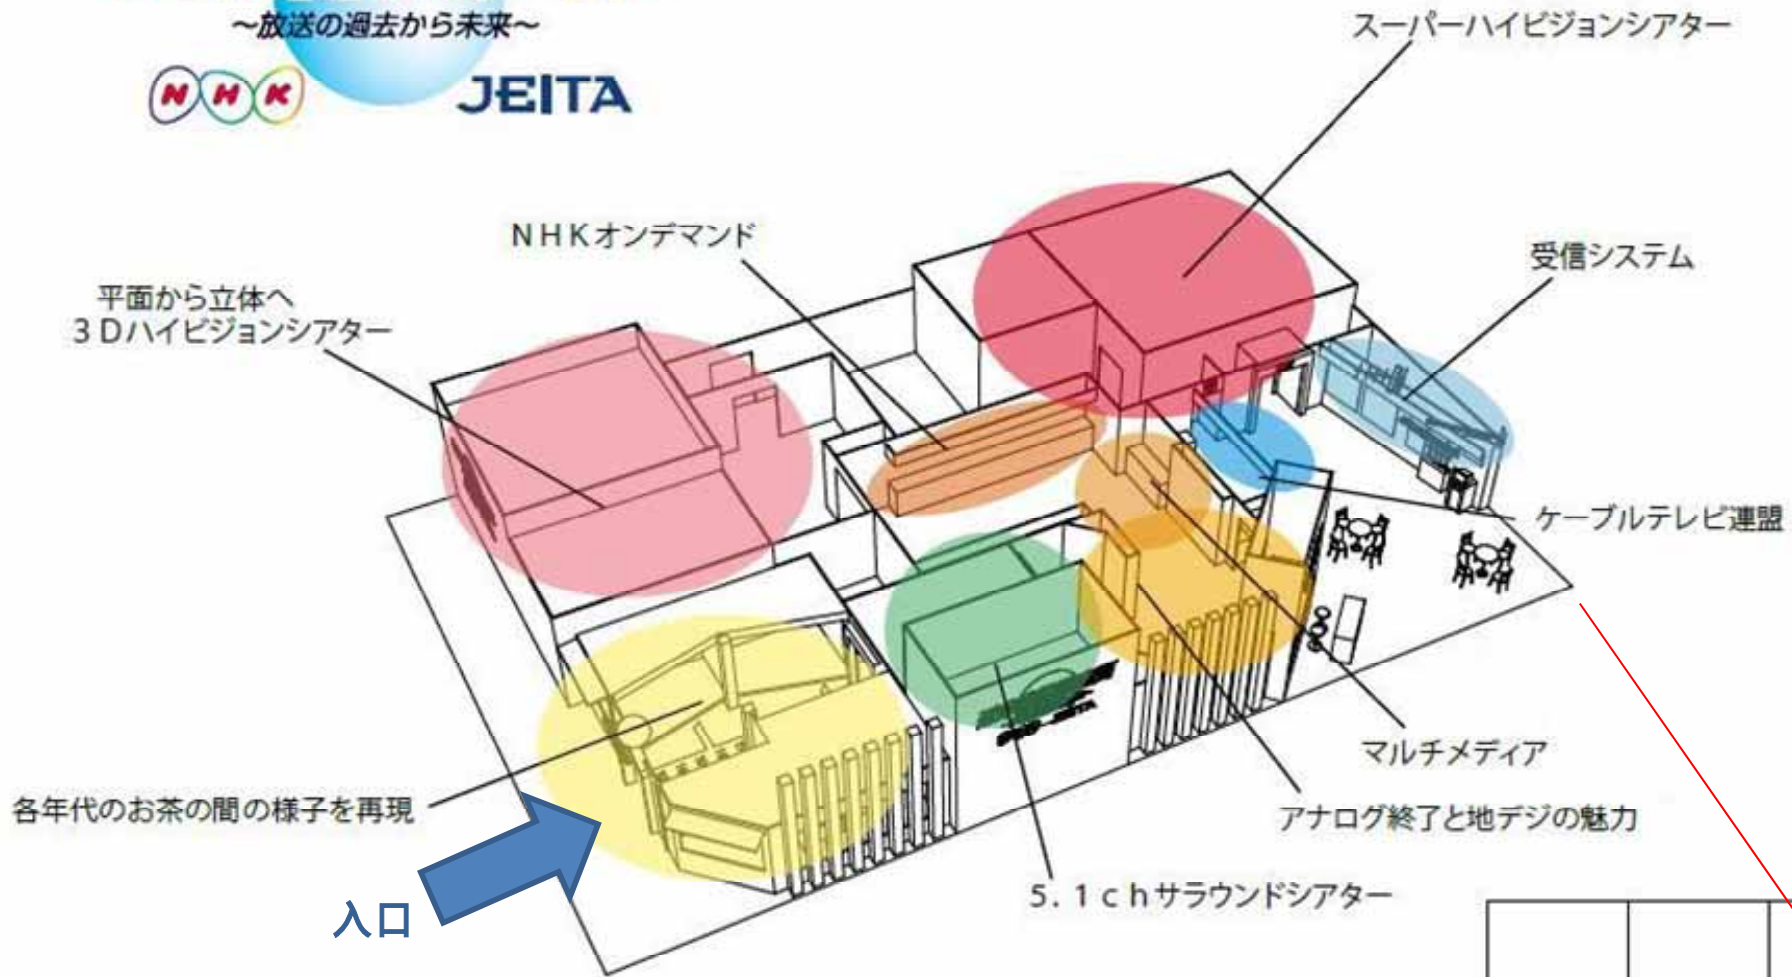

#### 「かぐや」3Dハイビジョンシアター

月周回衛星「かぐや」から撮影した月面の映像を3Dハイビジョン映像でご覧いただけます。月面の凹凸がリアルに眼前にせまる迫力の映像をお楽しみください。

#### スーパーハイビジョンシアター

次世代のテレビとして、あたかもその場にいるような臨場感を再現できる究極の映像・音響テレビシステムです。ハイビジョン映像の16倍にあたる3300万画素による次世代のテレビをご堪能いただけます。

)後援:(社)日本ケーブルテレビ連盟(JCTA)、ISDB-T マルチメディアフォーラム

# 近未来体験空間。

～放送の過去から未来～

JEITA

幕張メッセ