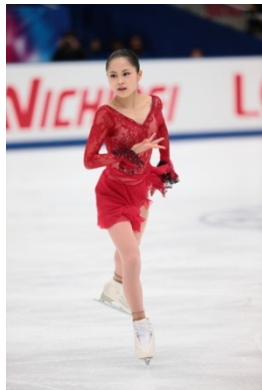

今年のNHK杯フィギュアは、4年ぶりに札幌・真駒内で開催。男子シングルでは、ソチオリンピック金メダリストの羽生結弦選手に田中刑事選手、山本草太選手などの若手が挑みます。女子では昨年NHK杯優勝の宮原知子選手、世界選手権3位のロシア・ポゴリラヤ選手、樋口若葉選手ら若手がどこまで上位にいけるか注目です。ペア・ダンスにも世界ランキング上位の選手が出場します。NHKでは、総合テレビとBS1ですべての種目を生中継します。

羽生 結弦

宮原 知子

ミーガン・デュハメル
& エリック・ラドフォード
(カナダ)

ガブリエラ・バパダキス
& ギヨーム・シゼロン
(フランス)

【主な放送予定（全種目生中継）】

11月25日（金）

大会みどころ／ペア（ショートプログラム）
女子シングル（ショートプログラム）
大会みどころ
男子シングル（ショートプログラム）
男子シングル（ショートプログラム）

午後2：00～3：40（BS1）
午後4：00～5：55（BS1）
午後6：00～6：45（BS1）
午後6：55～7：30（BS1）
午後7：30～8：43（総合）