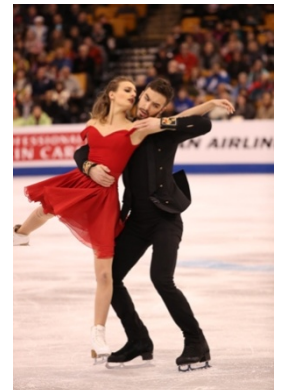

今年のNHK杯フィギュアは、4年ぶりに札幌・真駒内で開催。男子シングルでは、ソチオリンピック金メダリストの羽生結弦選手に田中刑事選手、山本草太選手などの若手が挑みます。女子では昨年NHK杯優勝の宮原知子選手、世界選手権3位のロシア・ポゴリラヤ選手、樋口若葉選手ら若手がどこまで上位にいけるか注目です。ペア・ダンスにも世界ランキング上位の選手が出場します。NHKでは、総合テレビとBS1ですべての種目を生中継します。

羽生 結弦

宮原 知子

ミーガン・デュハメル
& エリック・ラドフォード
(カナダ)

ガブリエラ・バパダキス
& ギヨーム・シゼロン
(フランス)

【主な放送予定（全種目生中継）】

11月25日（金）

大会みどころ／ペア（ショートプログラム）
女子シングル（ショートプログラム）
大会みどころ
男子シングル（ショートプログラム）
男子シングル（ショートプログラム）

午後2：00～3：40（BS1）
午後4：00～5：55（BS1）
午後6：00～6：45（BS1）
午後6：55～7：30（BS1）
午後7：30～8：43（総合）