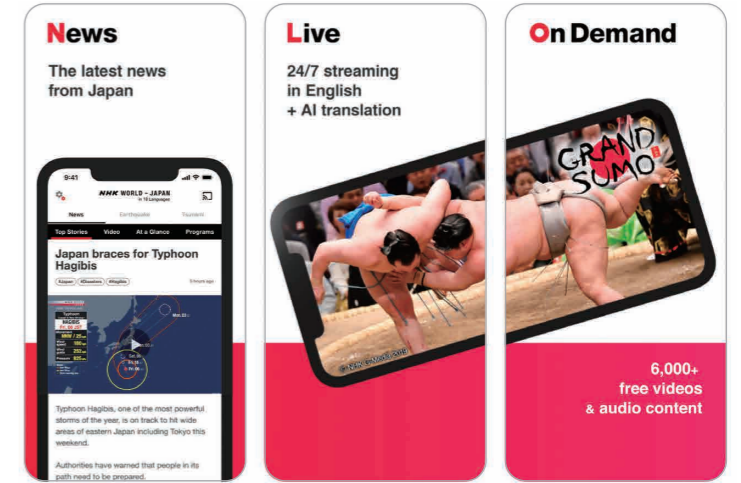

Aplikasi

Mudah diakses dari ponsel pintar dan tablet Anda

< Layanan pemberitahuan >

Anda dapat menerima pemberitahuan di aplikasi Anda saat ada Breaking News atau informasi bencana alam. Layanan ini tersedia dalam bahasa Inggris. Saat skala gempa bumi lebih dari 3 atau peringatan tsunami dikeluarkan, pemberitahuan juga tersedia dalam bahasa Cina (disederhanakan, tradisional), Portugis, dan Vietnam.

iPhone / iPad

Masuk ke App Store

Android

Masuk ke Google Play