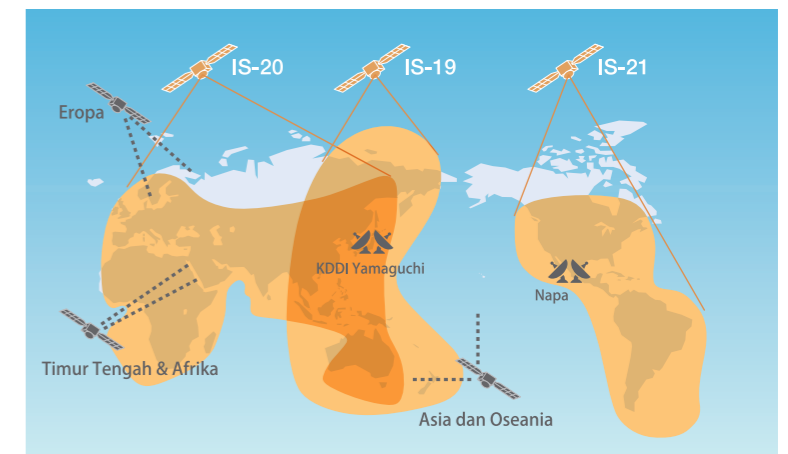

NHK WORLD RADIO JAPAN

Kami menyediakan informasi untuk memastikan keamanan dan kenyamanan warga Jepang yang tinggal di luar negeri.

Tersedia untuk 380 juta rumah tangga di 160 negara dan kawasan

NHK WORLD-JAPAN dipancarkan lewat satelit, TV kabel, IPTV, dan siaran digital terestrial. Pindai kode QR ini guna masuk ke situs web resmi kami dan mengetahui lebih detail.