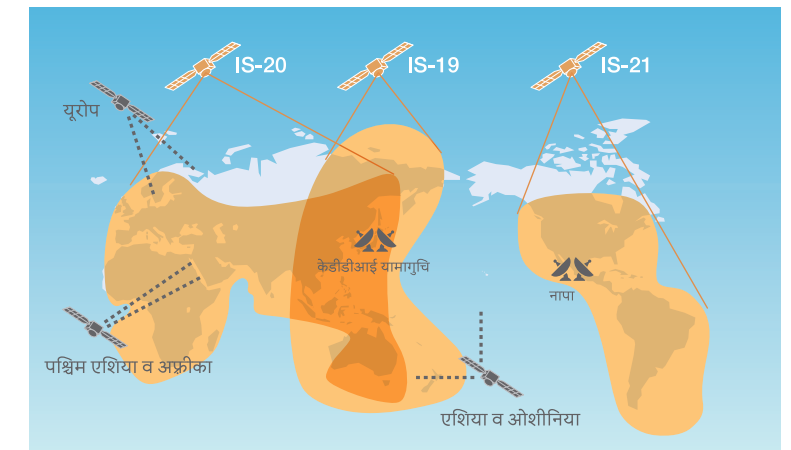

इंटरनेट

एनएचके वर्ल्ड-जापान ऑनलाइन पर टीवी और रेडियो कार्यक्रम वेबसाइट या ऐप के माध्यम से भी उपलब्ध हैं।

जापानी-भाषा सेवाएँ

एनएचके वर्ल्ड प्रीमियम

एनएचके वर्ल्ड प्रीमियम पर समाचार और सूचनाप्रद कार्यक्रम के साथ-साथ नाटक, संगीत, खेल, और बच्चों के कार्यक्रम प्रसारित होते हैं।

एनएचके वर्ल्ड रेडियो जापान

विदेशों में रहने वाले जापानियों की सुरक्षा और सुविधा सुनिश्चित करने हेतु हम महत्वपूर्ण सूचना प्रदान करते हैं।

160 देशों और क्षेत्रों के 38 करोड़ घरों में उपलब्ध

एनएचके वर्ल्ड-जापान का प्रेषण उपग्रह, केबल टीवी, आईपीटीवी, और स्थानीय डिजिटल प्रसारण के माध्यम से होता है। विस्तार से जानने के लिए क्यूआर कोड स्कैन कर हमारी आधिकारिक वेबसाइट पर जाएँ।

टीवी

समाचार कार्यक्रम

■ एनएचके न्यूज़लाइन

एनएचके वर्ल्ड-जापान के प्रतिघंटे प्रसारित समाचार कार्यक्रम जापान और एशिया के बाकी हिस्सों पर नज़र रखने के साथ-साथ ताज़ा वैश्विक, व्यापारिक और मौसमी समाचार देते हैं।