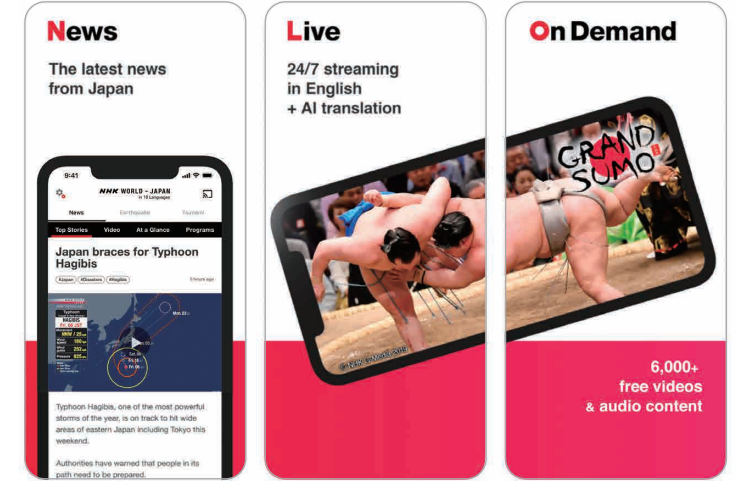

सोशल मीडिया

समाचार, लघु क्लिप, और कार्यक्रम की जानकारी एनएचके वर्ल्ड-जापान के फेसबुक, ट्विटर, यू-ट्यूब और इंस्टाग्राम के आधिकारिक पृष्ठों पर उपलब्ध है।

Facebook

NHK WORLD-JAPAN

अंग्रेजी, इंडोनेशियाई, थाई, चीनी (सरलीकृत, पारंपरिक), वियतनामी, बांग्ला, पुर्तगाली और रूसी में उपलब्ध।

Twitter

NHK WORLD NEWS

YouTube

NHK WORLD-JAPAN

Instagram

NHK WORLD-JAPAN