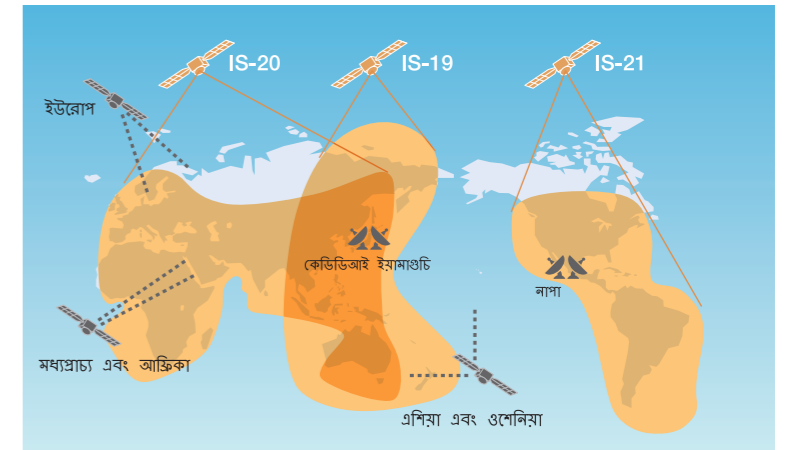

ইন্টারনেট

আমাদের ওয়েবসাইট এবং অ্যাপের মাধ্যমে এনএইচকে ওয়ার্ল্ড-জাপান অনলাইন টিভি এবং রেডিও অনুষ্ঠান সম্প্রচার করে।

জাপানি ভাষার সেবাসমূহ

এনএইচকে ওয়ার্ল্ড প্রিমিয়াম

এনএইচকে ওয়ার্ল্ড প্রিমিয়াম খবর এবং তথ্যবহুল অনুষ্ঠানের পাশাপাশি নাটক, গান, শিশুতোষ এবং খেলাধুলার অনুষ্ঠান সম্প্রচার করে।

এনএইচকে ওয়ার্ল্ড রেডিও জাপান

বিদেশে বসবাসরত জাপানিদের নিরাপত্তা এবং স্বস্তির কথা চিন্তা করে আমরা গুরুত্বপূর্ণ তথ্য প্রচার করি।

১৬০টি দেশ এবং অঞ্চলের ৩৮ কোটি বাড়িতে দেখা যাচ্ছে

এনএইচকে ওয়ার্ল্ড-জাপান স্যাটেলাইট, ক্যাবল টিভি, আইপিটিভি এবং টেরেস্ট্রিয়াল ডিজিটাল ব্রডকাস্ট-এর মাধ্যমে সম্প্রচার করা হয়। বিস্তারিত জানার জন্য আমাদের অফিসিয়াল ওয়েবসাইট ভিজিট করতে কিউআর কোডটি স্ক্যান করুন।