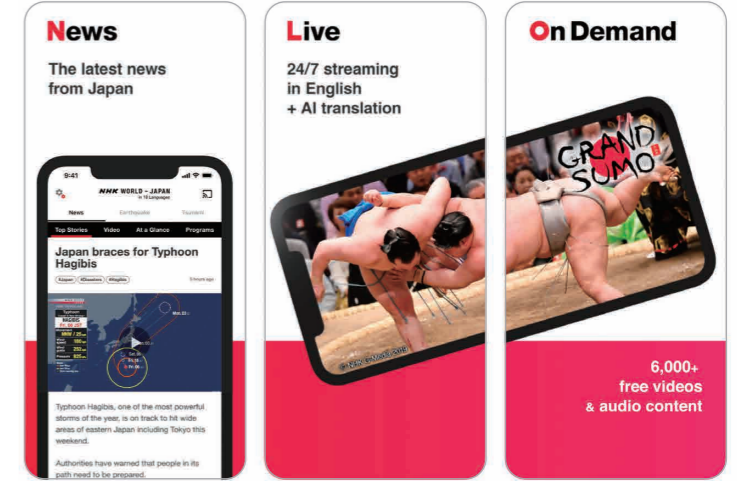

অ্যাপস

স্মার্টফোন ও ট্যাবলেটে সহজেই ব্যবহারযোগ্য

<নোটিফিকেশন সেবা>

প্রাকৃতিক দুর্যোগ সম্পর্কিত যেকোন সর্বশেষ সংবাদ বা তথ্যের ক্ষেত্রে অ্যাপে নোটিফিকেশন পাওয়া যাবে। এই সেবা ইংরেজি ভাষাতে পাওয়া যাবে। জাপানের ভূকম্পন তীব্রতা স্কেলে তিন মাত্রার চেয়ে বড় ভূমিকম্প বা ঝুনাঙ্গি সতর্কতা অথবা ঝুনাঙ্গি নিয়ে সতর্ক থাকার পরামর্শ জারি করা হলে, (সেক্ষেত্রে চাইনিজ (সরলীকৃত, ঐতিহ্যগত), পর্তুগীজ এবং ভিয়েতনামি ভাষায়ও নোটিফিকেশন পাওয়া যাবে।

আইফোন / আইপ্যাড

→ অ্যাপ স্টোরে যান

অ্যান্ড্রয়েড

→ গুগল প্লেতে যান