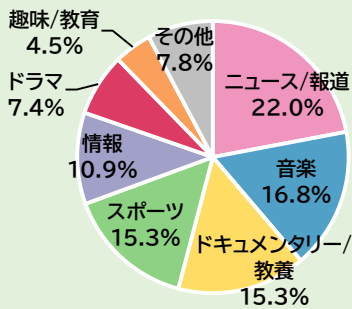

2024.5.6(月) ~ 5.12(日)

NHK 視聴者局 視聴者・マーケティングユニット

週刊 みなさまの声

5月6日～12日に寄せられた声は17,425件。豪華アーティストがおなじみの名曲を披露した音楽特番ジブリのうたへの好評意見や、大相撲夏場所の放送予定の問い合わせなどが多く寄せられました。今回は、ヤングケアラーの少女を描いて話題となった小説をドラマ化した特集ドラマ むこう岸への反響をまとめました。

特集ドラマ むこう岸(6日 総合)「貧困やヤングケアラーはひと事とは考えてはいけな
いと再認識するとともに、解決しなければならない問題であることを改めて感じさせてく
れた。ドラマのモデルになっているであろう家族が相当存在するだろう、と考えると
ショックだった」「ヤングケアラーという問題提起を含め、出演した俳優の演技もすばら
しかった。支援が本当に必要な人に知らせるために、早い段階で再放送してほしい」「生
活保護≠甘えという偏見を生まぬよう、生活保護を受給している家庭の子どもたちがい
じめにあわぬよう、もう少し踏み込んでほしいとも感じた」など<106件>

ウィークリートレンド(5月6日～5月12日受付分)

総受付件数

17,425

(昨年同時期) 17,905

【受付番組ジャンル】

反響の多かった番組(5月6日～5月12日受付分)

- 7日 ジブリのうた(総合) **887**
出演者・番組内容への好評意見等
- 12日 大相撲(2024年)夏場所 初日 (総合、BSサブ、BSプレミアム4K、ラジオ第1) **163**
放送予定問い合わせ等 ※「Jリーグ2024」延長のため総合のみ放送時間変更
- 9日 あしたが変わるトリセツショー(総合) **159**
血糖値が高いあなたへ 数値を下げる細胞を守る秘策 再放送予定・番組内容問い合わせ等
- 4日 ライブ・エール2024 (総合、BSプレミアム4K、BS8K) **156**
出演者・番組内容への好評意見等
- 12日 日曜討論(総合、ラジオ第1) **123**
与野党に問う 政治資金規正法改正は 番組内容・出演者への意見・感想等
- 11日 プロ野球2024(総合、総合サブ) **111**
「DeNA」対「阪神」 サブチャンネルの視聴方法問い合わせ、出演者への意見・感想等
- 7日 ラジオ深夜便(ラジオ第1、FM) **110**
▽明日へのことば 「笑いで、病(やまい)をふっとばせ」 出演者・書籍の問い合わせ等
- 6日 特集ドラマ むこう岸(総合) **106**
再放送予定問い合わせ、番組内容への好評意見等
- 6日 ファミリーヒストリー(総合) **101**
高嶋政宏～高嶋ファミリー400年以上の秘話満載～ 再放送予定問い合わせ等
- 9日 あさいチ(総合) **98**
離婚後の共同親権 企画への感想・好評意見等