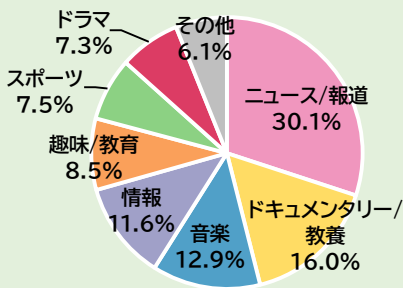

2024.4.22(月) ~ 4.28(日)

NHK 視聴者局 視聴者・マーケティングユニット

週刊 みなさまの声

4月22日~28日に寄せられた声は17,129件。“歌の旅”をテーマに、ヒット曲をお届けしたうたコンには、出演者や番組内容について好評意見が多く寄せられました。また、辞書作りにかかる情熱を描き、最終回をむかえた【プレミアムドラマ】舟を編むには、演出や出演者を評価する声や再放送の要望などが届きました。

<視聴者の声から>

- ・**うたコン(総合)**「旅がテーマで、懐かしい『ガンダーラ』や『飛んでイスタンブール』などが聴けてよかった」「初出演の超特急のダンスがキレイがあってすばらしかった」など
- ・**【プレミアムドラマ】舟を編む(BS、BSプレミアム4K)**「最終回がとてもよくものすごく感動した。毎回泣いて見ていた」「たくさんの人に日本語のすばらしさ、言葉の大切さ、辞書の尊さを伝えられるドラマ」など

ウィークリートレンド(4月22日~4月28日受付分)

総受付件数 **17,129**
(昨年同時期) 19,814

【受付番組ジャンル】

反響の多かった番組(4月22日~4月28日受付分)

1. **23日 うたコン(総合)** **517**
   名曲で歌の旅へ！▽天童・山内・三山▽城田優・山本彩・超特急
   出演者・番組内容への好評意見、放送予定問い合わせ等
2. **24日 国会中継(総合、ラジオ第1)** **459**
   「参議院予算委員会質疑」
   質疑の途中で終了したことへの意見・感想・要望等
3. **27日 沼にハマってきいてみた(Eテレ)** **379**
   オーディション番組で人気！ガールズグループME:Iを特集
   出演者・番組内容への好評意見等
4. **21日 【プレミアムドラマ】舟を編む ~私、辞書つくります~ (BS、BSプレミアム4K)[終](10)** **152**
   番組内容への好評意見、再放送要望、地上波での放送要望等
5. **23日 ワルイコあつまれ(総合)** **89**
   (85)稲垣吾郎・草薙剛・香取慎吾と学ぶ教育バラエティー
   出演者・番組内容への好評意見等
6. **青春ウォルダム 呪われた王宮(BS、BSプレミアム4K)** **85**
   2024年度のBSでの放送予定問い合わせ等
7. **27日 プロ野球2024(総合、総合サブ)** **78**
   「阪神」対「ヤクルト」
   サブチャンネルの視聴方法・放送予定問い合わせ等
8. **24日 MLB2024(BS、BSサブ)** **73**
   「ドジャース」対「ナショナルズ」
   放送予定・試合結果問い合わせ等
9. **22日 あさいチ(総合)** **71**
   親の介護は突然やってくる “先輩”からの4つの提言
   番組内容問い合わせ・意見・感想等
10. **28日 日曜討論(総合、ラジオ第1)** **71**
    訪日旅行者 過去最多 これからの観光は
    番組内容への意見・感想等

反響の多かったニュース関連ワード(4月22日~4月28日受付分)

1. **衆議院東京15区 補欠選挙** **42**
2. **“消滅する可能性がある” 744自治体** **35**
3. **大阪・関西万博まで1年** **35**
4. **海自ヘリ2機墜落** **34**
5. **約34年ぶり 円安水準更新** **34**

NHKプラスで同時配信&見逃し配信中

番組へのご意見・お問い合わせは 0570-066-066 へ