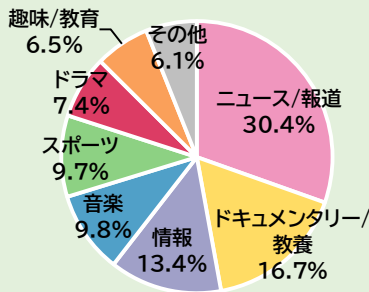

午後LIVEニュースーン(1日放送開始 総合)「中継もあり、またニュースをいろいろな視点で解説してくれる。とにかく時間がたっぷりあるので幅広く伝えてもらえるのがいいと思う」「放送時間が長いので、何時ごろに何を放送するのかわからない。項目ごとの放送予定を、画面にわかりやすく表示してほしい」「いい意見ばかりではなく、改善すべき点についての視聴者からのメッセージを番組内で紹介するのは大変いいことだと思う。今後、番組がどのように変わっていくのか、楽しみに見ていくつもりだ」など<1,176件>※1日～21日で集計

※次の発行は5月16日(木)の予定です。

ウィークリートレンド(4月15日～4月21日受付分)

総受付件数

17,430

(昨年同時期) 16,840

【受付番組ジャンル】

反響の多かった番組(4月15日～4月21日受付分)

1	20日 プロ野球2024(総合、総合サブ) 「広島」対「巨人」 サブチャンネルの視聴方法問い合わせ、画面分割への意見・感想等	186
2	17日 あさいち(総合) うまっ!早っ!安っ! 名店の“絶品まかない” レシピ問い合わせ等	134
3	16日 ワルイコあつまれ(総合) (84)稲垣吾郎・草薙剛・香取慎吾と学ぶ教育バラエティー 出演者・番組内容への好評意見等	111
4	青春ウォルダム 呪われた王宮(BS、BSプレミアム4K) 2024年度のBSでの放送予定問い合わせ等	102
5	21日 日曜討論(総合、ラジオ第1) 増える単身世帯 どうする?高齢期の住まい 番組内容への意見・感想等	100
6	18日 あしたが変わるトリセツショー(総合) 「チョコレート」のトリセツ 再放送予定問い合わせ等	91
7	20日 Venue101(総合) ME:I・Saucy Dog・日向坂46 出演者・番組内容への好評意見等	90
8	16日 プロ野球2024(BS、BSサブ) 「阪神」対「巨人」 放送予定・サブチャンネルの視聴方法問い合わせ等	84
9	20日 MLB2024(BS、BSサブ) 「メッツ」対「ドジャース」 放送予定・試合結果問い合わせ等	75
10	16日 うたコン(総合) 世界デビュー!シマヅ▽菊池桃子・岡村和義▽純烈・森高・生田 出演者・再放送予定問い合わせ等	74

反響の多かったニュース関連ワード(4月15日～4月21日受付分)

1	愛媛・高知で震度6弱	92
2	イランとイスラエル 緊張高まる	59
3	衆議院東京15区 補欠選挙	42
4	「共同親権」導入を柱にした民法などの改正案	40
5	学歴に疑念の記事 小池知事反論	32

NHKプラスで同時配信&見逃し配信中

番組へのご意見・お問い合わせは 0570-066-066 へ