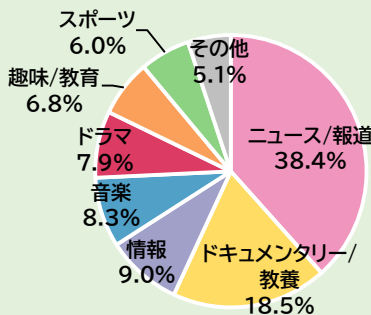

2024.4.8(月) ~ 4.14(日)

NHK 視聴者局 視聴者・マーケティングユニット

週刊 みなさまの声

4月8日~14日に届いた声は21,297件。古代史の謎を出演者たちがディスカッションしながら推理する古代王国バラエティー **なんだフル！？**の番組内容や出演者に好評意見が多数届きました。また、BSの新番組、陰謀と謎が渦巻くミステリードラマ**青春ウォルダム 呪われた王宮**に感想や問い合わせなど多くの反響がありました。

ウィークリートレンド(4月8日~4月14日受付分)

総受付件数

21,297

(昨年同時期) 20,341

【受付番組ジャンル】

反響の多かったニュース関連ワード(4月8日~4月14日受付分)

1	衆議院東京15区 補欠選挙	2,162
2	日米首脳会談	84
3	民法などの共同親権 衆院法務委で可決	70
4	水原一平容疑者 違法賭博	44
5	学歴に疑念の記事 小池知事反論	41
5	静岡 川勝知事 辞職の意向表明	41