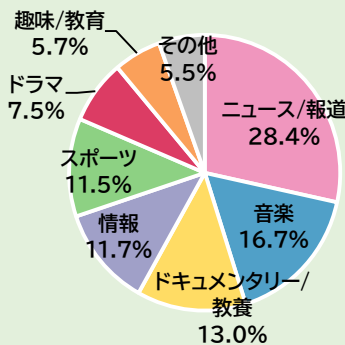

週刊 みなさまの声

1月22日～28日に寄せられた声の件数は18,958件。紅白歌合戦の舞台裏に密着したVenue101に出演者や番組内容への好評意見などが多く寄せられたほか、大相撲初場所には番組編成や実況・解説への意見などが届きました。また、「学校」のみらいをとことん考える2部構成のNHKスペシャルにさまざまな反響がありました。

NHKスペシャル「学校」のみらい 不登校30万人から考える」「話そう！「学校」のみらい 不登校30万人から考える」(1月27日 総合)「不登校児童や生徒が多く、公教育を受けていない子どもが予想外に多い現実に驚いた。まさに教育が転換期にあると思う今、この放送は大変よかったと思う」「自分も不登校になったことがあるが、当事者の気持ちがよく伝わる内容になっていたと思う。ぜひこのような番組を続けていただきたい」「さまざまな取り組みを紹介していたが、私には、子どもを甘やかしすぎているように感じられた」など<107件>

ウィークリートレンド(1月22日～1月28日受付分)

総受付件数

18,958

(昨年同時期) 17,089

【受付番組ジャンル】

反響の多かった番組(1月22日～1月28日受付分)

- 27日 Venue101(総合) **715**
紅白振り返りSP YOASOBIアイドル！ポケビプラビ・JO1・櫻坂・ハマいく
出演者・番組内容への好評意見等
- 28日 大相撲(2024年)初場所 千秋楽 (総合、BSサブ、BSプレミアム4K、ラジオ第1) **259**
サブチャンネルの視聴方法問い合わせ、番組編成への意見・感想等
- プレミアムシネマ(BS) **176**
放送予定問い合わせ等
※「大相撲中継」「カーリング中継」編成のため2/2まで平日午後1時の放送休止
- オハ！よ～いどん(Eテレ) **168**
出演者への意見・感想・要望等
- 28日 卓球2024(総合、総合サブ) **158**
全日本卓球選手権パリオリンピック2024代表最終選考会 ▽男女シングルス決勝
サブチャンネルの視聴方法問い合わせ等
- 23日 【ドラマ10】正直不動産2(総合、BSプレミアム4K) **142**
(3)「もしもピアノが置けたなら」
ポストカード問い合わせ、再放送予定問い合わせ等
- 28日 日曜討論(総合、ラジオ第1) **141**
最新報告 能登半島地震 いま何が必要か
番組内容への意見・感想等
- 24日 大相撲(2024年)初場所 十一日目 (総合、BS、BSプレミアム4K、ラジオ第1) **131**
放送予定問い合わせ等 ※「国会中継」延長のため総合の放送開始時間変更
- 23日 クローズアップ現代(総合) **124**
他者を“理解”し合える世界へ 作家・佐藤優
再放送予定問い合わせ、出演者への意見・感想等
- 27日 大相撲(2024年)初場所 十四日目 (総合、BSサブ、BSプレミアム4K、ラジオ第1) **114**
出演者への意見・感想等

反響の多かったニュース関連ワード(1月22日～1月28日受付分)

- 令和6年能登半島地震 **515**
- 自民 派閥の政治資金事件 **115**
- 京ア二放火殺人事件 死刑判決 **71**
- 東京・神奈川 震度4 **48**
- ウクライナ情勢 **36**

NHKプラスで同時配信&見逃し配信中

番組へのご意見・お問い合わせは 0570-066-066 へ

1月29日～2月4日は次のページへ