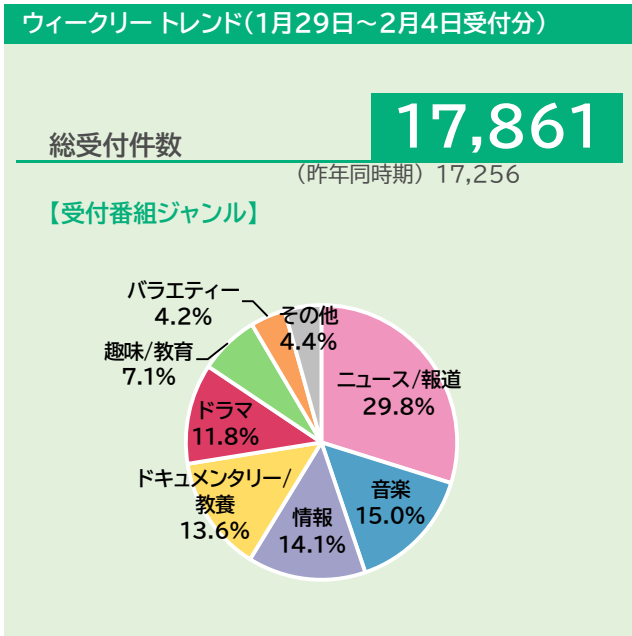

反響の多かったニュース関連ワード(1月22日～1月28日受付分)

- 令和6年能登半島地震 **515**
- 自民 派閥の政治資金事件 **115**
- 京ア二放火殺人事件 死刑判決 **71**
- 東京・神奈川 震度4 **48**
- ウクライナ情勢 **36**

NHKプラスで同時配信&見逃し配信中

番組へのご意見・お問い合わせは 0570-066-066 へ

1月29日～2月4日は次のページへ

週刊 みなさまの声

1月29日～2月4日、寄せられた声は合わせて17,861件。カーリング中継で放送休止のプレミアムシネマへ放送予定の問い合わせが集中したほか、30日放送のあさイチには出演者について意見が多く寄せられました。【ドラマ10】正直不動産2には、番組への感想をはじめイベントなどPR施策への問い合わせが多数届いています。

【ドラマ10】正直不動産2(1月9日、16日、23日、30日 総合・BSプレミアム4K)「笑って笑って笑って最後にホロリ、とさせられた。不動産知識も得られるし、営業のテクニックまで!」「仙台放送局のPR体験会に参加。大げさかもしれないが感謝の気持ちでいっぱい。地方在住だとどうしても行けなかったのが本当にうれしい」「新しいデザインのポストカードと名刺の配布が始まるという情報をSNSで見たが、長崎でも配布してほしい」など<1,842件> ※12月18日～2月4日で集計

※次の発行は2月22日(木)の予定です。

反響の多かった番組(1月29日～2月4日受付分)

1	プレミアムシネマ(BS) 放送予定問い合わせ等 ※「カーリング中継」編成のため2/2まで平日午後1時の放送休止	253
2	1月30日 あさイチ(総合) ツイQ楽ワザ かんたんで気持ちいい! 冬の洗濯術 出演者への意見・感想等	241
3	1月30日 【連続テレビ小説】さくら(総合) 第121回「恋は思案のほか」(初回放送:2022/8/19) 放送予定問い合わせ等 ※「国会中継」延長のため放送開始時間変更	142
4	1月27日 Venue101(総合) 紅白振り返りSP YOASOBIアイドル! ポケビブラビ・JO1・櫻坂・ハマいく 出演者・番組内容への好評意見等	141
5	2月4日 日曜討論(総合、ラジオ第1) 与野党に問う 能登半島地震・政治改革は 番組内容・出演者への意見・感想等	136
6	1月31日 プロフェッショナル 仕事の流儀(総合) 心までをも、つなげてこそ ～再建外科医 山本匠～ 番組内容・再放送予定問い合わせ等	131
7	2月1日 とまどい社会人のビズワード講座(Eテレ) 「MBO」 出演者・番組内容への好評意見等	129
8	1月30日 【ドラマ10】正直不動産2 (総合、BSプレミアム4K)(4)「信用って何だ?」 ポストカード問い合わせ、再放送予定問い合わせ等	106
9	2月2日 【BS時代劇】あきない世傳 金と銀 (BS、BSプレミアム4K)[終](8)「店主の器」 出演者・番組内容への好評意見、続編要望等	103
9	2月3日 ドキュメント72時間(総合) 上野 格安の婦人服店で(初回放送:1/26) 番組内容問い合わせ等	103