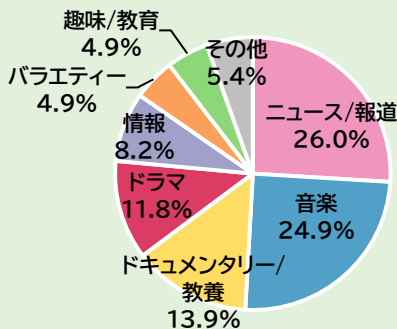

週刊 みなさまの声

12月18日～1月7日に寄せられたご意見や問い合わせなどの件数は、合わせて58,507件。大みそかの第74回NHK紅白歌合戦に大変多くの反響が寄せられたほか、元日に発生した令和6年能登半島地震に関するニュースには、アナウンサーの避難の呼びかけに対するご意見や被災地からの取材要請などさまざまな声をいただきました。

第74回NHK紅白歌合戦「ボーダレス 超えてつながる大みそか」(12月31日 総合、BSプレミアム4K、BS8K、ラジオ第1)「最初から最後まで楽しめたのは初めてで、親族一同大盛り上がり」「出演者同士が、世代もジャンルも超えて共演する演目が多く、まさにボーダレス」「1人でしっかり歌う場面が少なく、ほかの歌手が歌う人の前で踊るなど、ごちゃごちゃしていたように感じた」など<2,953件>※12月31日放送開始～1月3日で集計

ニュース「令和6年能登半島地震」関連(1日～2日 総合、ラジオ第1など)「アナウンサーの呼びかけがとてもよかった。経験のない揺れの後で思考が停止している中、鬼気迫る呼びかけで、非常にまずい事態なのだとハッとさせられて避難した」「生き埋めになった人がいるなど大きな被害が出ているようだ。小さな集落の情報も取材してほしい」「災害ニュースでは、短時間でも手話で放送してほしい」「ネットの時代に移行しつつあるが、テレビ報道の即時性を体感し、重要性を感じた」など<1,171件>※1日～2日で集計

※次の発行は1月25日(木)の予定です。

ウィークリートレンド(12月18日～1月7日受付)

総受付件数

58,507

(昨年同時期) 47,147

【受付番組ジャンル】

反響の多かったニュース関連ワード(12月18日～1月7日受付)

- 1 令和6年能登半島地震 **2,649**
- 2 羽田空港事故 **388**
- 3 自民 池田佳隆議員ら逮捕 **130**
- 4 イスラエル・パレスチナ問題 **103**
- 5 辺野古沖地盤改良工事 国が代執行 **90**

反響の多かった番組(12月18日～1月7日受付)

- 1 12月31日 第74回NHK紅白歌合戦 **5,675**
(総合、BSプレミアム4K、BS8K、ラジオ第1)
出場者への意見・感想、演出への好評意見、NHKプラス視聴方法問い合わせ等
- 2 1月1日 ウィーン・フィル ニューイヤーコンサート2024 **810**
(Eテレ、FM)
放送予定問い合わせ等 ※「令和6年能登半島地震」関連ニュースのため休止
- 3 1月9日 【ドラマ10】正直不動産2(総合) **787**
[新](1)「帰ってきた正直不動産」
ポストカード問い合わせ、放送予定問い合わせ等
- 4 12月23日 新・BS日本のうた(BSプレミアム4K) **567**
演歌フェス2023
BSプレミアム4Kの視聴方法問い合わせ等
- 5 12月16日 レギュラー番組への道(総合) **428**
「JJJJ01」JO1×花火 秋田の花火文化を北海道へ！
出演者・番組内容への好評意見等
- 6 1月1日 こんどこそ、君と！！～小田和正ライブ&ドキュメント 2022-2023～(BS)2年間・全国49公演のコンサートツアーに密着！ **393**
放送予定問い合わせ等 ※「令和6年能登半島地震」関連ニュースのため休止
- 7 1月7日 【連続テレビ小説】花子とアン(総合) **333**
総集編 前編「こびっと、青春！」
放送予定問い合わせ等 ※「能登地方で震度4」関連ニュースのため中断
- 8 12月17日 【大河ドラマ】どうする家康 **327**
(総合、BS、BSプレミアム4K)[終]第48回「神の君へ」
番組内容・出演者への好評意見、再放送予定問い合わせ等
- 9 1月2日 ラグビー2023(Eテレ、Eテレサバ) **230**
第60回全国大学ラグビー選手権 準決勝
放送予定・サブチャンネル視聴方法問い合わせ等 ※総合からEテレに変更
- 10 1月4日 とまどい社会人のビズワード講座(Eテレ) **224**
お便り特集
番組内容・出演者への好評意見等