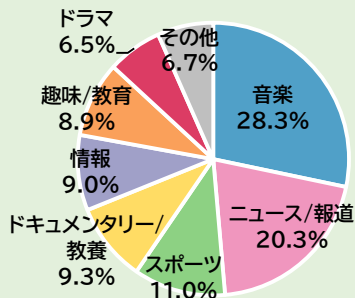

## 週刊 みなさまの声

11月13日～19日に寄せられた声は、19,767件。出場者が発表されたNHK紅白歌合戦には、大変多くのご意見や問い合わせをいただきました。また、続編を求める声を受けて先月から第2シリーズが始まった異色のエンターテインメント番組笑わない数学に寄せられた6回分の反響をまとめました。

笑わない数学(10月4日、11日、18日、25日、11月8日、15日 総合)「スタッフの“数学を分かりやすく”、かつ“楽しく”という思いが伝わってくる。お笑い芸人、パンサーの尾形貴弘さんの進行がとても楽しく、お笑いを超えてトライしたいという姿勢を感じる」「日常生活は数学と無縁だが、知的好奇心が刺激される。30分という短時間で分かりやすく伝えられるのはとても素晴らしい」「大学院で数学を専攻しているが、やはり数学はおもしろくて楽しいといつも再確認している」など<330件>※10月2日～11月19日で集計

## ウィークリートレンド(11月13日～11月19日受付分)

総受付件数

19,767

(昨年同時期) 20,120

## 【受付番組ジャンル】