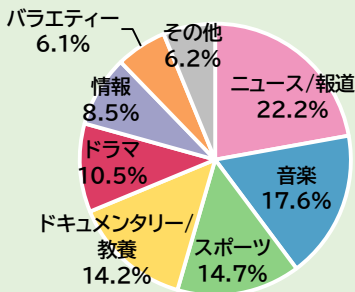

# 週刊 みなさまの声

11月20日～26日、寄せられた声の件数は、合わせて17,228件。先週に引き続き、NHK紅白歌合戦の出場者について意見や問い合わせが集中したほか、大相撲九州場所への声が多数寄せられました。また、“認知症行方不明者”についての最新情報や対策を報告したクローズアップ現代にさまざまな反響が届いています。

**クローズアップ現代「認知症行方不明者 1万8000人の衝撃」(20日 総合)**「母親が認知症なので、とてもためになった」「介護をしてきたものからすると、介護する側についてもっと取り上げてほしい」「介護サービスの充実、社会的な見守りが強く望まれる」「認知症で身元不明の方の顔写真を出して情報提供を求めたことは大変有意義であり、このような番組が増えることを期待している」など<59件>

## ウィークリートレンド(11月20日～11月26日受付分)

総受付件数

**17,228**

(昨年同時期) 16,735

【受付番組ジャンル】