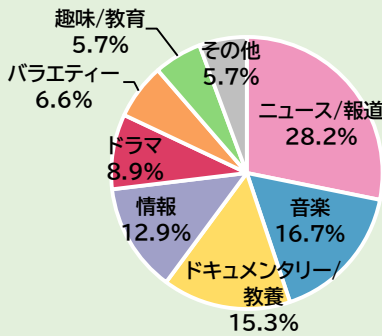

# 週刊 みなさまの声

11月6日～12日、視聴者のみなさまから寄せられた声は16,598件。NHK紅白歌合戦の出場者についての要望、問い合わせや、松本潤さんが出演したあさいチのプレミアムトークへの好評意見など多くの反響がありました。また、視聴者がスマートフォンで回答できるクイズ！丸をつけるだけでも好評の声が寄せられました。

クイズ！丸をつけるだけ「第5回」「第6回」(10月16日、11月6日 総合)「年代性別に関係なく、食事をしながらテレビを囲んで家族みんなで見ることができる、いい意味で昔ながらの懐かしさを感じる番組だ」「スマホを活用しての参加型の番組なので、一緒に考えながら楽しく見ることができた。私にとっていい具合に脳が活性化された気がする」「正解者の名前の字幕の色を、性別でピンクと青に色分けするのは時代遅れではないか」など<85件>※10月16日～11月12日で集計

※次の発行は11月30日(木)の予定です。

## ウィークリートレンド(11月6日～11月12日受付分)

総受付件数

16,598

(昨年同時期) 16,847

### 【受付番組ジャンル】

ランクや割合は集計のタイミングにより変わることがあります