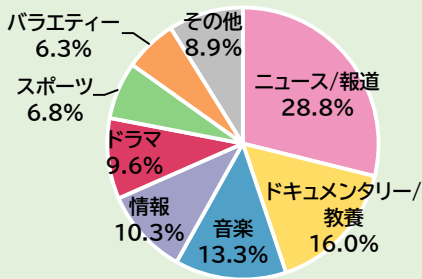

# 週刊 みなさまの声

10月30日～11月5日に寄せられた声は、15,915件。NHK紅白歌合戦の出場者についての要望や、政府の新たな経済対策などをめぐり論戦が交わされた参議院予算委員会の国会中継に対する問い合わせなどが多かったほか、2回にわたって放送したNHKスペシャル シリーズ“宗教2世”にさまざまな反響が寄せられました。

NHKスペシャル シリーズ“宗教2世”「ドキュメント“宗教2世”を生きる」「神の子はつぐやく」(10月29日、11月3日 総合)「一過性の話題になって忘れられてしまうのではと心配していた。引き続き取材を続けて苦しむ宗教2世を助けてほしい」「中学生の娘と見た。考えさせられるドラマを作ってくれるNHKに感謝」「今後も家族と宗教の関係をとり上げるなら、ほかの新興宗教のことも放送してほしい」など<135件>※10月23日～11月5日で集計

## ウィークリートレンド(10月30日～11月5日受付分)

総受付件数

15,915

(昨年同時期) 17,110

【受付番組ジャンル】

ランクや割合は集計のタイミングにより変わることがあります

## 反響の多かったニュース関連ワード(10月30日～11月5日受付分)

1	参議院予算委員会質疑	379
2	イスラエル・パレスチナ情勢	166
3	ジャニーズ関連 性加害問題	102
4	岸田首相 記者会見	69
5	埼玉 郵便局立てこもり	53