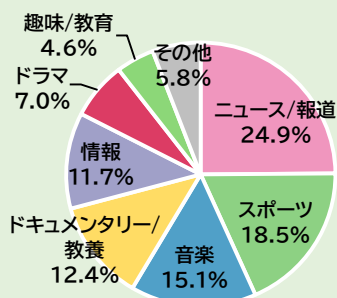

ウィークリートレンド(11月21日～11月27日受付分)

11月29日集計

総受付件数

16,733

(昨年同時期) 16,160

【受付内容】

【受付番組ジャンル】

ランカや割合は集計のタイミングにより変わることがあります

反響の多かった番組(11月21日～11月27日受付分)

- 12月31日 第73回NHK紅白歌合戦 (総合、BS4K、BS8K、ラジオ第1)
出場者・企画・演出への意見・要望等 **727**
- 23日 FIFAワールドカップ2022
「日本×ドイツ」/まもなく日本対ドイツ キックオフ直前スペシャル ほかに放送予定問い合わせ、番組内容への意見・感想等 **445**
- 27日 FIFAワールドカップ2022
「日本×コスタリカ」「スペイン×ドイツ」ほかに放送予定問い合わせ、放送波問い合わせ等 **304**
- 23日 今日是一日「KinKi Kids」三味(FM)
出演者への好評意見、番組内容への好評意見等 **180**
- 25日 大相撲(2022年)九州場所 (総合、BS1、BS4K、ラジオ第1)十三日目
放送予定問い合わせ等 **174**
- 25日 国会中継(総合、ラジオ第1)
「衆議院予算委員会質疑」
質疑への意見・感想、編成への意見・感想等 **150**
- 27日 大相撲(2022年)九州場所 (総合、BS1サガ、BS4K、ラジオ第1)千秋楽
解説への意見・感想、番組内容問い合わせ等 **148**
- 27日 日曜討論(総合、ラジオ第1)
与野党に問う 防衛力強化は 財源は
番組内容への意見・感想等 **124**
- 23日 平野レミの早わざレシピ! (総合)
2022秋
レシピ問い合わせ、出演者への意見・感想等 **121**
- 22日 あさイチ(総合)
「ツイQ楽ワザ 手軽においしく“蒸し料理”」
レシピ問い合わせ等 **104**