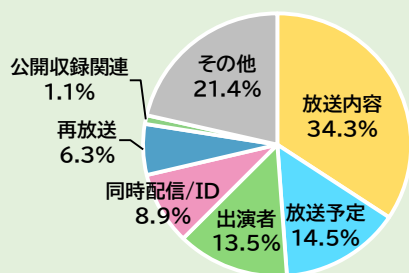

ウィークリートレンド(11月21日～11月27日受付分)

11月29日集計

総受付件数

16,733

(昨年同時期) 16,160

【受付内容】

【受付番組ジャンル】

ランカや割合は集計のタイミングにより変わることがあります

反響の多かった番組(11月21日～11月27日受付分)

- 12月31日 第73回NHK紅白歌合戦 (総合、BS4K、BS8K、ラジオ第1)
出場者・企画・演出への意見・要望等 **727**
- 23日 FIFAワールドカップ2022
「日本×ドイツ」/まもなく日本対ドイツ キックオフ直前スペシャル ほかに放送予定問い合わせ、番組内容への意見・感想等 **445**
- 27日 FIFAワールドカップ2022
「日本×コスタリカ」「スペイン×ドイツ」ほかに放送予定問い合わせ、放送波問い合わせ等 **304**
- 23日 今日是一日「KinKi Kids」三味(FM)
出演者への好評意見、番組内容への好評意見等 **180**
- 25日 大相撲(2022年)九州場所 (総合、BS1、BS4K、ラジオ第1)十三日目
放送予定問い合わせ等 **174**
- 25日 国会中継(総合、ラジオ第1)
「衆議院予算委員会質疑」
質疑への意見・感想、編成への意見・感想等 **150**
- 27日 大相撲(2022年)九州場所 (総合、BS1サガ、BS4K、ラジオ第1)千秋楽
解説への意見・感想、番組内容問い合わせ等 **148**
- 27日 日曜討論(総合、ラジオ第1)
与野党に問う 防衛力強化は 財源は
番組内容への意見・感想等 **124**
- 23日 平野レミの早わざレシピ! (総合)
2022秋
レシピ問い合わせ、出演者への意見・感想等 **121**
- 22日 あさイチ(総合)
「ツイQ楽ワザ 手軽においしく“蒸し料理”」
レシピ問い合わせ等 **104**