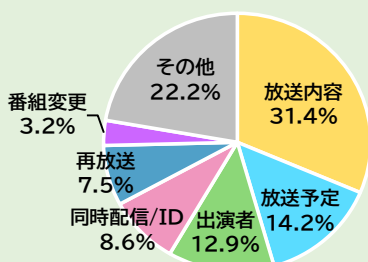

週刊 みなさまの声

10月24日～11月6日、視聴者のみなさまから寄せられたご意見やご要望、問い合わせなどの件数は、合わせて33,744件でした。わが心の大阪メロディーなど音楽番組への意見や問い合わせのほか、前田会長が出演した広報番組 会長ラジオや、拡大版として放送したワルイコあつまれなどに多くの反響が寄せられています。

会長ラジオ(10月25日 ラジオ第1、23日 総合)「受信料を払う価値があると感じてもらうにはどうすればいいかという取り組みを聞いて、NHKが少しずつ変わってきていると感じた」「受信料を値下げすると言っていたが、値下げをすることによって質が落ちるのが心配」「高齢で一人暮らしでスマホも持っていない。年金も少ないのに一般の方と一っしょ。不公平感がある」「視聴者から批判をたくさん受けていると言うが、批判に何一つ応えていない」など<112件> ※10月17日～30日で集計

ワルイコあつまれ 秋の大感謝祭SP(第1部)(第2部)(10月29日 Eテレ)「充実した内容とゲストでとてもおもしろかった。今後も折に触れてスペシャル版の放送を期待している」「テレビでこんなに笑ったのは久しぶりだ。家族にも好評で、リアルタイムで全部見た」「子ども記者会見の戦争体験、原爆体験は、何度見ても胸が詰まる。これこそ多くの人に見てほしい最高の教材だと思う」「初期にくらべて『お笑い色』が強くなりすぎている気がする。この番組は、各分野の大御所や人間国宝のような方も出演するので、あまりうるさいバラエティー番組にならないように願っている」など<158件>

※次の発行は11月24日(木)の予定です。

ウィークリートレンド(10月24日～11月6日受付分)
11月8日集計

総受付件数 **33,744**
(昨年同時期) 35,058

【受付内容】

【受付番組ジャンル】

ランクや割合は集計のタイミングにより変わることがあります

反響の多かった番組(10月24日～11月6日受付分)

1	12月31日 第73回NHK紅白歌合戦 (総合、BS4K、BS8K、ラジオ第1) 出場者・企画・演出への意見・要望等	592
2	11月1日 うたコン(総合) ▽生放送! ▽スタレビ▽氷川▽宮本浩次▽冬美▽キンプリ▽日向坂 出演者への好評意見、出演者問い合わせ等	464
3	11月3日 MLB2022(BS1) ワールドシリーズ第4戦「アストロズ」対「フィリーズ」 放送予定問い合わせ等※「北朝鮮弾道ミサイル発射」関連ニュースのため開始時間変更	389
4	11月3日 【連続テレビ小説】舞いあがれ! (総合、BSプレミアム、BS4K)第24回「空を飛ばしたい!」 放送予定問い合わせ等※「北朝鮮弾道ミサイル発射」関連ニュースのため総合のみ休止	304
5	10月25日 わが心の大阪メロディー(総合) 【大阪発なにわの紅白! 司会は今田耕司&福原遥▽生放送】 番組内容への好評意見、再放送予定問い合わせ等	242
6	10月29日 ワルイコあつまれ(Eテレ) 秋の大感謝祭SP 番組内容への好評意見、出演者への好評意見等	195
7	11月4日 あしたも晴れ! 人生レシピ(Eテレ) 「うつ病と向きあう」 内容変更にとまなう放送予定問い合わせ等	181
8	10月29日 【土曜ドラマ】一橋桐子の犯罪日記(総合) (4)夢見るブランK ポストカード問い合わせ、再放送予定問い合わせ等	163
9	10月24日 国会中継(総合、ラジオ第1) 「衆議院予算委員会質疑」 編成に関する意見・感想、放送予定問い合わせ等	146
10	10月30日 NHKのど自慢(総合、ラジオ第1) 【三重から生放送▽鳥羽一郎・森口博子】 出演者・会場問い合わせ等	109