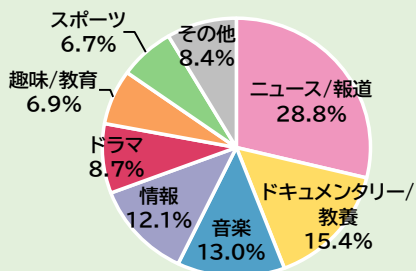

ワルイコあつまれ 秋の大感謝祭SP(第1部)(第2部)(10月29日 Eテレ)「充実した内容とゲストでとてもおもしろかった。今後も折に触れてスペシャル版の放送を期待している」「テレビでこんなに笑ったのは久しぶりだ。家族にも好評で、リアルタイムで全部見た」「子ども記者会見の戦争体験、原爆体験は、何度見ても胸が詰まる。これこそ多くの人に見てほしい最高の教材だと思う」「初期にくらべて『お笑い色』が強くなりすぎている気がする。この番組は、各分野の大御所や人間国宝のような方も出演するので、あまりうるさいバラエティー番組にならないように願っている」など<158件>

※次の発行は11月24日(木)の予定です。

ウィークリートレンド(10月24日～11月6日受付分)
11月8日集計

総受付件数 **33,744**
(昨年同時期) 35,058

【受付内容】

【受付番組ジャンル】

ランクや割合は集計のタイミングにより変わることがあります

反響の多かった番組(10月24日～11月6日受付分)

- | | | |
|----|---|-----|
| 1 | 12月31日 第73回NHK紅白歌合戦 (総合、BS4K、BS8K、ラジオ第1)
出場者・企画・演出への意見・要望等 | 592 |
| 2 | 11月1日 うたコン(総合)
▽生放送! ▽スタレビ▽氷川▽宮本浩次▽冬美▽キンプリ▽日向坂
出演者への好評意見、出演者問い合わせ等 | 464 |
| 3 | 11月3日 MLB2022(BS1)
ワールドシリーズ第4戦「アストロズ」対「フィリーズ」
放送予定問い合わせ等※「北朝鮮弾道ミサイル発射」関連ニュースのため開始時間変更 | 389 |
| 4 | 11月3日 【連続テレビ小説】舞いあがれ!
(総合、BSプレミアム、BS4K)第24回「空を飛ばしたい!」
放送予定問い合わせ等※「北朝鮮弾道ミサイル発射」関連ニュースのため総合のみ休止 | 304 |
| 5 | 10月25日 わが心の大阪メロディー(総合)
【大阪発なにわの紅白! 司会は今田耕司&福原遥▽生放送】
番組内容への好評意見、再放送予定問い合わせ等 | 242 |
| 6 | 10月29日 ワルイコあつまれ(Eテレ)
秋の大感謝祭SP
番組内容への好評意見、出演者への好評意見等 | 195 |
| 7 | 11月4日 あしたも晴れ! 人生レシピ(Eテレ)
「うつ病と向きあう」
内容変更にとまなう放送予定問い合わせ等 | 181 |
| 8 | 10月29日 【土曜ドラマ】一橋桐子の犯罪日記(総合)
(4)夢見るブランK
ポストカード問い合わせ、再放送予定問い合わせ等 | 163 |
| 9 | 10月24日 国会中継(総合、ラジオ第1)
「衆議院予算委員会質疑」
編成に関する意見・感想、放送予定問い合わせ等 | 146 |
| 10 | 10月30日 NHKのど自慢(総合、ラジオ第1)
【三重から生放送▽鳥羽一郎・森口博子】
出演者・会場問い合わせ等 | 109 |