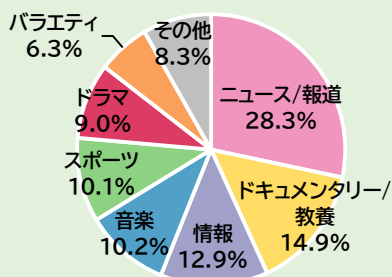

週刊 みなさまの声

3月7日～20日、視聴者のみなさまから寄せられたご意見やご要望、問い合わせなどの件数は、合わせて35,727件でした。宮城・福島での震度6強の地震や高校野球順延にともなう放送予定変更に関する問い合わせのほか、ウクライナ情勢や大相撲春場所、北京パラリンピックなどについても多くの反響が寄せられています。

ロシアによるウクライナへの軍事侵攻関連 ニュース・番組への反響(総合、Eテレ、BS1ほか) “この問題でニュースが延長されることが多くなったが、じっくりと視聴できて満足度が高い” “NHKワールド JAPANがロシア語に対応していることに加え、ウェブサイトでもウクライナ語の各種サービスを始めたことについて強く支持する” “ウクライナからの避難者に寄付をしたい。問い合わせ先が知りたい” “ウクライナのことばかり放送しているが、ミャンマーやアフガニスタンの話が出てこない。情報が知りたい” <3,469件> ※3月7日～20日で集計

北京パラリンピック(4日～13日 総合、Eテレ、BS1ほか) “選手たちの躍動は、努力と工夫があれば夢がかなうことを証明してくれた。また、その陰には多くの人の協力、応援があったことも忘れてはならない” “パラアスリートたちのひたむきな姿に勇気もらえたとし、毎日スタジオから選手たちにあたたい言葉を贈り続けた風間俊介さんにも共感した” “夏の東京パラリンピックなどに比べると放送時間が少ない。もっと取り上げてほしい” “ウクライナで多数の死傷者が出ているなか、パラリンピックの放送することに意味があるとは思えない” <698件> ※2月28日～3月14日で集計

ウィークリートレンド(3月7日～3月20日受付分) 3月23日集計

総受付件数 **35,727**
(昨年同時期) 37,669

【受付内容】

【受付番組ジャンル】

ランクや割合は集計のタイミングにより変わることがあります

反響の多かった番組(3月7日～3月20日受付分)

- 18日 第94回選抜高校野球大会 (総合、Eテレ、ラジオ第1、FM)第1日
放送予定問い合わせ等 ※雨天のため、19日に順延 **212**
- 14日 逆転人生(総合)
<最終回>「巨額の投資詐欺事件 銀行の不正を暴け」
番組内容への好評意見、再放送予定問い合わせ等 **211**
- 13日 大相撲(2022年)春場所 (総合、BS1ほか、BS4K、ラジオ第1)初日
放送予定問い合わせ等 ※北京パラリンピック延長のため、放送開始時間変更 **210**
- 16日 歴史探偵(総合)
「南極タロジロ物語」
再放送予定問い合わせ等 ※「宮城・福島で震度6強」関連ニュースのため、放送中断 **208**
- 15日 大相撲(2022年)春場所 (総合、BS1、BS4K、ラジオ第1)三日目
解説者への意見・感想等 **174**
- 15日 うたコン(総合)
【生放送！上沼×天童▽アリス50周年▽ユーミン名曲】
出演者問い合わせ、入場整理券問い合わせ等 **171**
- 14日 国会中継(総合、ラジオ第1)
「参議院予算委員会質疑」
番組への意見・感想等 **167**
- 19日 第94回選抜高校野球大会 (総合、Eテレ、Eテレほか、ラジオ第1、FM)第1日
放送予定問い合わせ、試合結果問い合わせ等 **156**
- 17日 大相撲(2022年)春場所 (総合、BS1、BS1ほか、BS4K、ラジオ第1)五日目
放送予定問い合わせ等 ※ニュース延長のため、放送開始時間変更 **154**
- 6日 アンという名の少女3(総合)
<最終回> (10)「心の導き」
再放送予定問い合わせ、続編問い合わせ等 **147**