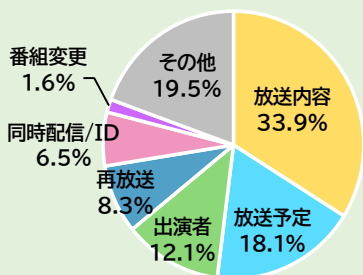

週刊 みなさまの声

3月7日～20日、視聴者のみなさまから寄せられたご意見やご要望、問い合わせなどの件数は、合わせて35,727件でした。宮城・福島での震度6強の地震や高校野球順延にともなう放送予定変更に関する問い合わせのほか、ウクライナ情勢や大相撲春場所、北京パラリンピックなどについても多くの反響が寄せられています。

ロシアによるウクライナへの軍事侵攻関連 ニュース・番組への反響(総合、Eテレ、BS1ほか) “この問題でニュースが延長されることが多くなったが、じっくりと視聴できて満足度が高い” “NHKワールド JAPANがロシア語に対応していることに加え、ウェブサイトでもウクライナ語の各種サービスを始めたことについて強く支持する” “ウクライナからの避難者に寄付をしたい。問い合わせ先が知りたい” “ウクライナのことばかり放送しているが、ミャンマーやアフガニスタンの話が出てこない。情報が知りたい” <3,469件> ※3月7日～20日で集計

北京パラリンピック(4日～13日 総合、Eテレ、BS1ほか) “選手たちの躍動は、努力と工夫があれば夢がかなうことを証明してくれた。また、その陰には多くの人の協力、応援があったことも忘れてはならない” “パラアスリートたちのひたむきな姿に勇気もらえたとし、毎日スタジオから選手たちにあたたい言葉を贈り続けた風間俊介さんにも共感した” “夏の東京パラリンピックなどに比べると放送時間が少ない。もっと取り上げてほしい” “ウクライナで多数の死傷者が出ているなか、パラリンピックの放送することに意味があるとは思えない” <698件> ※2月28日～3月14日で集計

ウィークリートレンド(3月7日～3月20日受付分) 3月23日集計

総受付件数 **35,727**
(昨年同時期) 37,669

【受付内容】

【受付番組ジャンル】

ランクや割合は集計のタイミングにより変わることがあります

反響の多かった番組(3月7日～3月20日受付分)

- 18日 第94回選抜高校野球大会 (総合、Eテレ、ラジオ第1、FM)第1日
放送予定問い合わせ等 ※雨天のため、19日に順延 **212**
- 14日 逆転人生(総合)
<最終回>「巨額の投資詐欺事件 銀行の不正を暴け」
番組内容への好評意見、再放送予定問い合わせ等 **211**
- 13日 大相撲(2022年)春場所 (総合、BS1ほか、BS4K、ラジオ第1)初日
放送予定問い合わせ等 ※北京パラリンピック延長のため、放送開始時間変更 **210**
- 16日 歴史探偵(総合)
「南極タロジロ物語」
再放送予定問い合わせ等 ※「宮城・福島で震度6強」関連ニュースのため、放送中断 **208**
- 15日 大相撲(2022年)春場所 (総合、BS1、BS4K、ラジオ第1)三日目
解説者への意見・感想等 **174**
- 15日 うたコン(総合)
【生放送！上沼×天童▽アリス50周年▽ユーミン名曲】
出演者問い合わせ、入場整理券問い合わせ等 **171**
- 14日 国会中継(総合、ラジオ第1)
「参議院予算委員会質疑」
番組への意見・感想等 **167**
- 19日 第94回選抜高校野球大会 (総合、Eテレ、Eテレほか、ラジオ第1、FM)第1日
放送予定問い合わせ、試合結果問い合わせ等 **156**
- 17日 大相撲(2022年)春場所 (総合、BS1、BS1ほか、BS4K、ラジオ第1)五日目
放送予定問い合わせ等 ※ニュース延長のため、放送開始時間変更 **154**
- 6日 アンという名の少女3(総合)
<最終回> (10)「心の導き」
再放送予定問い合わせ、続編問い合わせ等 **147**