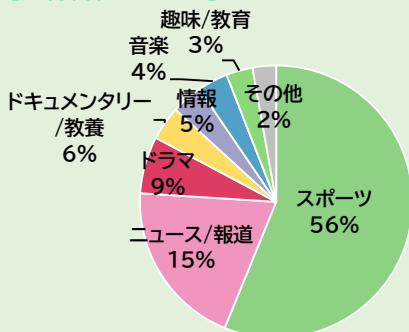

週刊 みなさまの声

今週(7月26日~8月1日)、視聴者のみなさまから寄せられたご意見やご要望、問い合わせなどの件数は、合わせて24,634件でした。これは、前の年の同じ時期に比べて約50%増加しています。中盤を迎えた東京2020オリンピックについての意見・感想や放送予定の問い合わせが数多く寄せられています。

東京2020オリンピック 前半まとめ(21日~31日 総合、Eテレ、BS1、BS4K、BS8K、ラジオ第1ほか) “これまでスポーツに興味を持てなかったが、競技が始まり胸の熱くなるシーンが数多くあった。今は素直な気持ちで観戦し日本を応援したい” “コロナ禍で外出ができないお年寄りたちを多く見てきたが、テレビの前で一生懸命応援している姿にほっとさせられた” “サッカーの途中でサブチャンネルに変わった。案内が不親切で、画像も荒く背番号が分からない” “未曾有の感染拡大。オリンピック中継の画面にもL字スーパーを出し続けるべきだ” <16,703件> ※7月19日~8月1日で集計

ETV特集「ドキュメント 精神科病院×新型コロナ」(31日 Eテレ) “重症コロナ患者を受け入れる都立松沢病院の懸命な治療の取り組みや、日本の精神科医療の立ち遅れなど、私たちの無関心を含め、鋭く問いかける覚悟を感じた” “精神科病棟がコロナでどういう状態になるのか、本来なら1人1人受けられるはずの地域医療が見捨てられている現状を描いていた。ぜひ違う視点で、継続した取材と報道をしてもらいたい” “普通に生活していたら見えないことを知ることができた。弱い人にしわ寄せがいつてしまうこの社会の構造に、更にメスを入れてほしい” <51件>

※次の発行は8月25日(水)の予定です。

ウィークリートレンド (7月26日~8月1日受付分) 8月3日集計

総受付件数 **24,634**
(昨年同時期) 16,493

【受付内容】

【受付番組ジャンル】

ランクや割合は集計のタイミングにより変わることがあります

反響の多かった番組 (7月26日~8月1日受付分)

- 7月28日 東京2020オリンピック (総合、総合ワ、Eテレ、BS1、BS4K、BS8K、ラジオ第1) 野球、卓球などの競技への意見・感想、放送予定問い合わせ等 **1,522**
- 8月1日 東京2020オリンピック (総合、総合ワ、Eテレ、Eテレワ、BS1、BS1ワ、BS4K、BS8K、ラジオ第1) ゴルフ、サッカーなどの競技への意見・感想、放送予定問い合わせ等 **1,035**
- 7月29日 東京2020オリンピック (総合、総合ワ、Eテレ、Eテレワ、BS1、BS1ワ、BS4K、BS8K、ラジオ第1) テニス、柔道などの競技への意見・感想、サブチャンネル視聴方法問い合わせ等 **929**
- 7月27日 東京2020オリンピック (総合、総合ワ、Eテレ、Eテレワ、BS1、BS4K、BS8K、ラジオ第1) 柔道、テニスなどの競技への意見・感想、放送予定問い合わせ等 **898**
- 7月31日 東京2020オリンピック (総合、総合ワ、Eテレ、Eテレワ、BS1、BS1ワ、BS4K、BS8K、ラジオ第1) サッカー、ゴルフなどの競技への意見・感想、放送予定問い合わせ等 **889**
- 7月26日 東京2020オリンピック (総合、総合ワ、Eテレ、Eテレワ、BS1、BS1ワ、BS4K、BS8K、ラジオ第1) 柔道、ソフトボールなどの競技への意見・感想、サブチャンネル視聴方法問い合わせ等 **845**
- 7月30日 東京2020オリンピック (総合、総合ワ、Eテレ、Eテレワ、BS1、BS1ワ、BS4K、BS8K、ラジオ第1) ゴルフ、バドミントンなどの競技への意見・感想、放送予定問い合わせ等 **778**
- 8月15日 大河ドラマ 青天を衝(つ)け (総合、BSプレミアム、BS4K) 第24回「パリの御一新」 放送予定問い合わせ等 **450**
- 8月1日 MLB2021(BS1) 「アスレティックス」対「エンジェルズ」 放送予定問い合わせ等 **229**
- 8月1日 日曜討論(総合、ラジオ第1) 「“緊急事態”拡大へ 過去最多の感染 歯止めは」 番組に対する意見・感想等 **161**