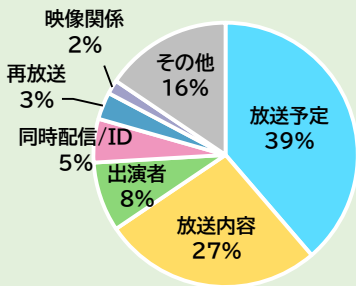

週刊 みなさまの声

今週(7月26日~8月1日)、視聴者のみなさまから寄せられたご意見やご要望、問い合わせなどの件数は、合わせて24,634件でした。これは、前の年の同じ時期に比べて約50%増加しています。中盤を迎えた東京2020オリンピックについての意見・感想や放送予定の問い合わせが数多く寄せられています。

東京2020オリンピック 前半まとめ(21日~31日 総合、Eテレ、BS1、BS4K、BS8K、ラジオ第1ほか) “これまでスポーツに興味を持てなかったが、競技が始まり胸の熱くなるシーンが数多くあった。今は素直な気持ちで観戦し日本を応援したい” “コロナ禍で外出ができないお年寄りたちを多く見てきたが、テレビの前で一生懸命応援している姿にほっとさせられた” “サッカーの途中でサブチャンネルに変わった。案内が不親切で、画像も荒く背番号が分からない” “未曾有の感染拡大。オリンピック中継の画面にもL字スーパーを出し続けるべきだ” <16,703件> ※7月19日~8月1日で集計

ETV特集「ドキュメント 精神科病院×新型コロナ」(31日 Eテレ) “重症コロナ患者を受け入れる都立松沢病院の懸命な治療の取り組みや、日本の精神科医療の立ち遅れなど、私たちの無関心を含め、鋭く問いかける覚悟を感じた” “精神科病棟がコロナでどういう状態になるのか、本来なら1人1人受けられるはずの地域医療が見捨てられている現状を描いていた。ぜひ違う視点で、継続した取材と報道をしてもらいたい” “普通に生活していたら見えないことを知ることができた。弱い人にしわ寄せがいつてしまうこの社会の構造に、更にメスを入れてほしい” <51件>

※次の発行は8月25日(水)の予定です。

ウィークリートレンド (7月26日~8月1日受付分) 8月3日集計

総受付件数 **24,634**
(昨年同時期) 16,493

【受付内容】

【受付番組ジャンル】

ランクや割合は集計のタイミングにより変わることがあります

反響の多かった番組 (7月26日~8月1日受付分)