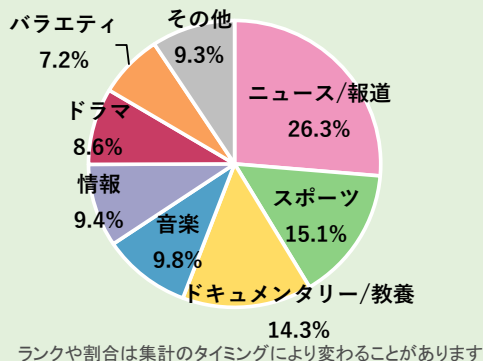

週刊 みなさまの声

3月15日から28日の間に寄せられたご意見やご要望、問い合わせなどの件数は、39,591件でした。東京オリンピック・パラリンピックについて意見を交わしたNHKスペシャルやプロフェッショナル仕事の流儀、照ノ富士が優勝し、大関復帰を決めた大相撲春場所などに多くの反響が寄せられています。

NHKスペシャル 令和未来会議「あなたはどう考える？東京オリンピック・パラリンピック」(21日 総合) “生で意見を戦わせる臨場感がとてもよかった。いい意味でNHKらしくなく、見応えがあった” “遅きに失した感があるが、よく放送してくれた。最後に「コロナで食べるのにも困っているのに、オリンピックをやるのか」という若者の意見を取り上げたのはよかった” “参加者の意見が分かれていて新鮮だった。今後もこうした討論番組を放送してほしい” “コロナ禍での開催の是非という一点に絞り、具体的なデータをもとに議論してほしい” “時間が短すぎる。もう1時間はやってほしかった” <127件> ※15日～22日で集計

ウィークリートレンド (3月15～28日受付分)

3月30日集計

総受付件数

39,591

(昨年同時期) 44,996

【受付内容】

【受付番組ジャンル】

反響の多かった番組 (3月15～28日受付分)

- | 順位 | 番組名 | 件数 |
|----|---|-----|
| 1 | 15日 進撃の巨人(総合)
The Final Season「暴悪」放送予定問い合わせ等
※「和歌山県で震度5弱」関連ニュースのため、途中中断 | 452 |
| 2 | 19日 第93回選抜高校野球大会(Eテレ、ラジオ第1、FM) 第1日
放送予定問い合わせ等 | 317 |
| 3 | プラタモリ(総合)
「伊勢神宮スペシャル」放送予定問い合わせ等
※「宮城県で震度5強」関連ニュースのため、20日の放送休止 | 298 |
| 4 | 16日 大相撲(2021年)
(総合、BS1、BS4K、ラジオ第1) 春場所 三日目
番組への意見/感想等 | 288 |
| 5 | 18日 大相撲(2021年)
(総合、BS1、BS4K、ラジオ第1) 春場所 五日目
放送予定問い合わせ等 | 268 |
| 6 | 15日 大相撲(2021年)
(総合、BS1、BS1サブ、BS4K、ラジオ第1) 春場所 二日目
放送予定問い合わせ等 | 245 |
| 7 | 24日 第93回選抜高校野球大会
(総合、Eテレ、ラジオ第1、FM) 第5日
番組への意見/問い合わせ等 | 244 |
| 8 | 25日 トークバラエティー「密会レストラン」(総合)
(4)
番組・出演者への好評意見/感想等 | 236 |
| 9 | 15日 国会中継(総合、ラジオ第1)
「参議院予算委員会質疑」
番組・質疑への意見/感想等 | 218 |
| 10 | 22日 プロフェッショナル 仕事の流儀(総合)
「庵野秀明スペシャル」
再放送問い合わせ等 | 206 |