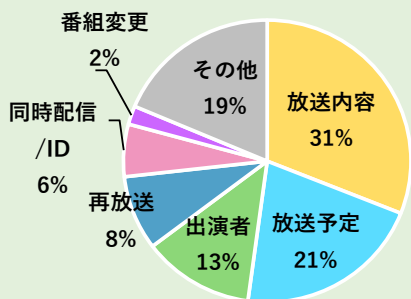

週刊 みなさまの声

3月15日から28日の間に寄せられたご意見やご要望、問い合わせなどの件数は、39,591件でした。東京オリンピック・パラリンピックについて意見を交わしたNHKスペシャルやプロフェッショナル仕事の流儀、照ノ富士が優勝し、大関復帰を決めた大相撲春場所などに多くの反響が寄せられています。

NHKスペシャル 令和未来会議「あなたはどう考える？東京オリンピック・パラリンピック」(21日 総合) “生で意見を戦わせる臨場感がとてもよかった。いい意味でNHKらしくなく、見応えがあった” “遅きに失した感があるが、よく放送してくれた。最後に「コロナで食べるのにも困っているのに、オリンピックをやるのか」という若者の意見を取り上げたのはよかった” “参加者の意見が分かれていて新鮮だった。今後もこうした討論番組を放送してほしい” “コロナ禍での開催の是非という一点に絞り、具体的なデータをもとに議論してほしい” “時間が短すぎる。もう1時間はやってほしかった” <127件> ※15日～22日で集計

ウィークリートレンド (3月15～28日受付分)

3月30日集計

総受付件数

39,591

(昨年同時期) 44,996

【受付内容】

【受付番組ジャンル】

反響の多かった番組 (3月15～28日受付分)

- | 順位 | 番組名 | 件数 |
|----|---|-----|
| 1 | 15日 進撃の巨人(総合)
The Final Season「暴悪」放送予定問い合わせ等
※「和歌山県で震度5弱」関連ニュースのため、途中中断 | 452 |
| 2 | 19日 第93回選抜高校野球大会(Eテレ、ラジオ第1、FM) 第1日
放送予定問い合わせ等 | 317 |
| 3 | プラタモリ(総合)
「伊勢神宮スペシャル」放送予定問い合わせ等
※「宮城県で震度5強」関連ニュースのため、20日の放送休止 | 298 |
| 4 | 16日 大相撲(2021年)
(総合、BS1、BS4K、ラジオ第1) 春場所 三日目
番組への意見/感想等 | 288 |
| 5 | 18日 大相撲(2021年)
(総合、BS1、BS4K、ラジオ第1) 春場所 五日目
放送予定問い合わせ等 | 268 |
| 6 | 15日 大相撲(2021年)
(総合、BS1、BS1サブ、BS4K、ラジオ第1) 春場所 二日目
放送予定問い合わせ等 | 245 |
| 7 | 24日 第93回選抜高校野球大会
(総合、Eテレ、ラジオ第1、FM) 第5日
番組への意見/問い合わせ等 | 244 |
| 8 | 25日 トークバラエティー「密会レストラン」(総合)
(4)
番組・出演者への好評意見/感想等 | 236 |
| 9 | 15日 国会中継(総合、ラジオ第1)
「参議院予算委員会質疑」
番組・質疑への意見/感想等 | 218 |
| 10 | 22日 プロフェッショナル 仕事の流儀(総合)
「庵野秀明スペシャル」
再放送問い合わせ等 | 206 |